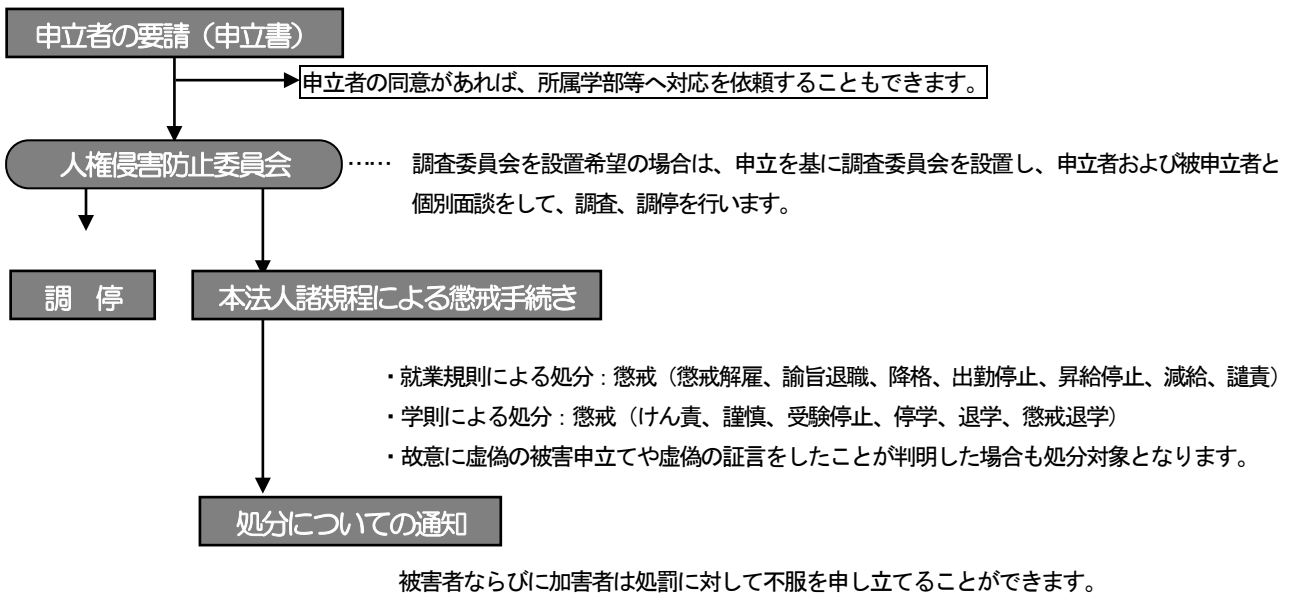

相談の流れ（フロー）

I. まず

II. あなたが、望むなら

※すべての過程において、あなたのプライバシーは保護されます。

※重大な法令違反や非行等で、社会に及ぼす影響の著しい事案に関しては、上記の流れに関わりなく、理事長又は学長は、懲戒処分の手続きを取ることができます。