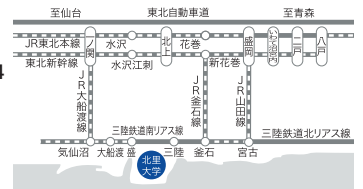

北本キャンパス Kitamoto Campus

〒364-8501
埼玉県北本市
荒井六丁目100番地
TEL: 048-593-1212 (代)

- ◇JR高崎線北本駅 (西口) 下車
駅前ロータリーより北里メディカルセンター病院行バスで約15分
- ◇JR高崎線桶川駅 (西口) 下車
駅前ロータリーより北里メディカルセンター病院行バスで約30分
- ◇関越自動車道・圏央道利用
練馬から桶川北本I.C.まで約30分

十和田キャンパス Towada Campus

〒034-8628
青森県十和田市
東二十三番町35-1
TEL: 0176-23-4371 (代)

- ◇空路利用
羽田空港—三沢空港
(飛行時間約1時間5分)
伊丹空港 (大阪)—三沢空港
(飛行時間約1時間35分)
三沢空港 (連絡バス) → 三沢駅 (十和田観光電鉄バス) → 北里大学通下車、
徒歩約5分
タクシー: 三沢空港から約20分
- ◇東北新幹線利用
東京—八戸 (約3時間)、東京—七戸十和田 (約3時間21分)
八戸駅 (青い森鉄道) → 三沢駅 (十和田観光電鉄バス) → 北里大学通下車、
徒歩約5分
タクシー: 十和田市駅から約10分、三沢駅から約20分

新潟キャンパス Niigata Campus

〒949-7241
新潟県南魚沼市
黒土新田500番
TEL: 025-779-4511 (代)

- ◇上越新幹線浦佐駅 (東口) 下車、無料通学バスで約5分
東京—浦佐 (約95分)、新潟—浦佐 (約39分)
- ◇関越・北陸自動車道利用
練馬から約2時間10分 (六日町I.C. 経由)
新潟から約1時間20分 (小出I.C. 経由)
富山から約3時間 (小出I.C. 経由)
※大和PAスマートI.C. も利用可能 (車で約3分)
- ◇磐越自動車道利用
郡山から約3時間 (小出I.C. 経由)
※大和PAスマートI.C. も利用可能 (車で約3分)

三陸臨海教育研究センター Sanriku Education and Research Center for Marine Biosciences

釜石研究所
Research Organization for Infection Control Sciences, Kamaishi
〒022-0101
岩手県大船渡市
三陸町越喜来字烏頭160-4
TEL: 0192-44-2357 (代)

- ◇JR大船渡線 盛駅下車
東京—ノ関 (東北新幹線) 約2時間35分—盛 (大船渡線) 約2時間30分
盛駅よりタクシーで約40分
- ◇JR釜石線 釜石駅下車
東京—新花巻 (東北新幹線) 約3時間5分—釜石 (釜石線・快速) 約1時間30分
釜石駅よりタクシーで約40分
- ◇三陸鉄道南リアス線 三陸駅下車
盛・釜石—三陸 (三陸鉄道南リアス線) 約20分
三陸駅よりタクシーで約15分